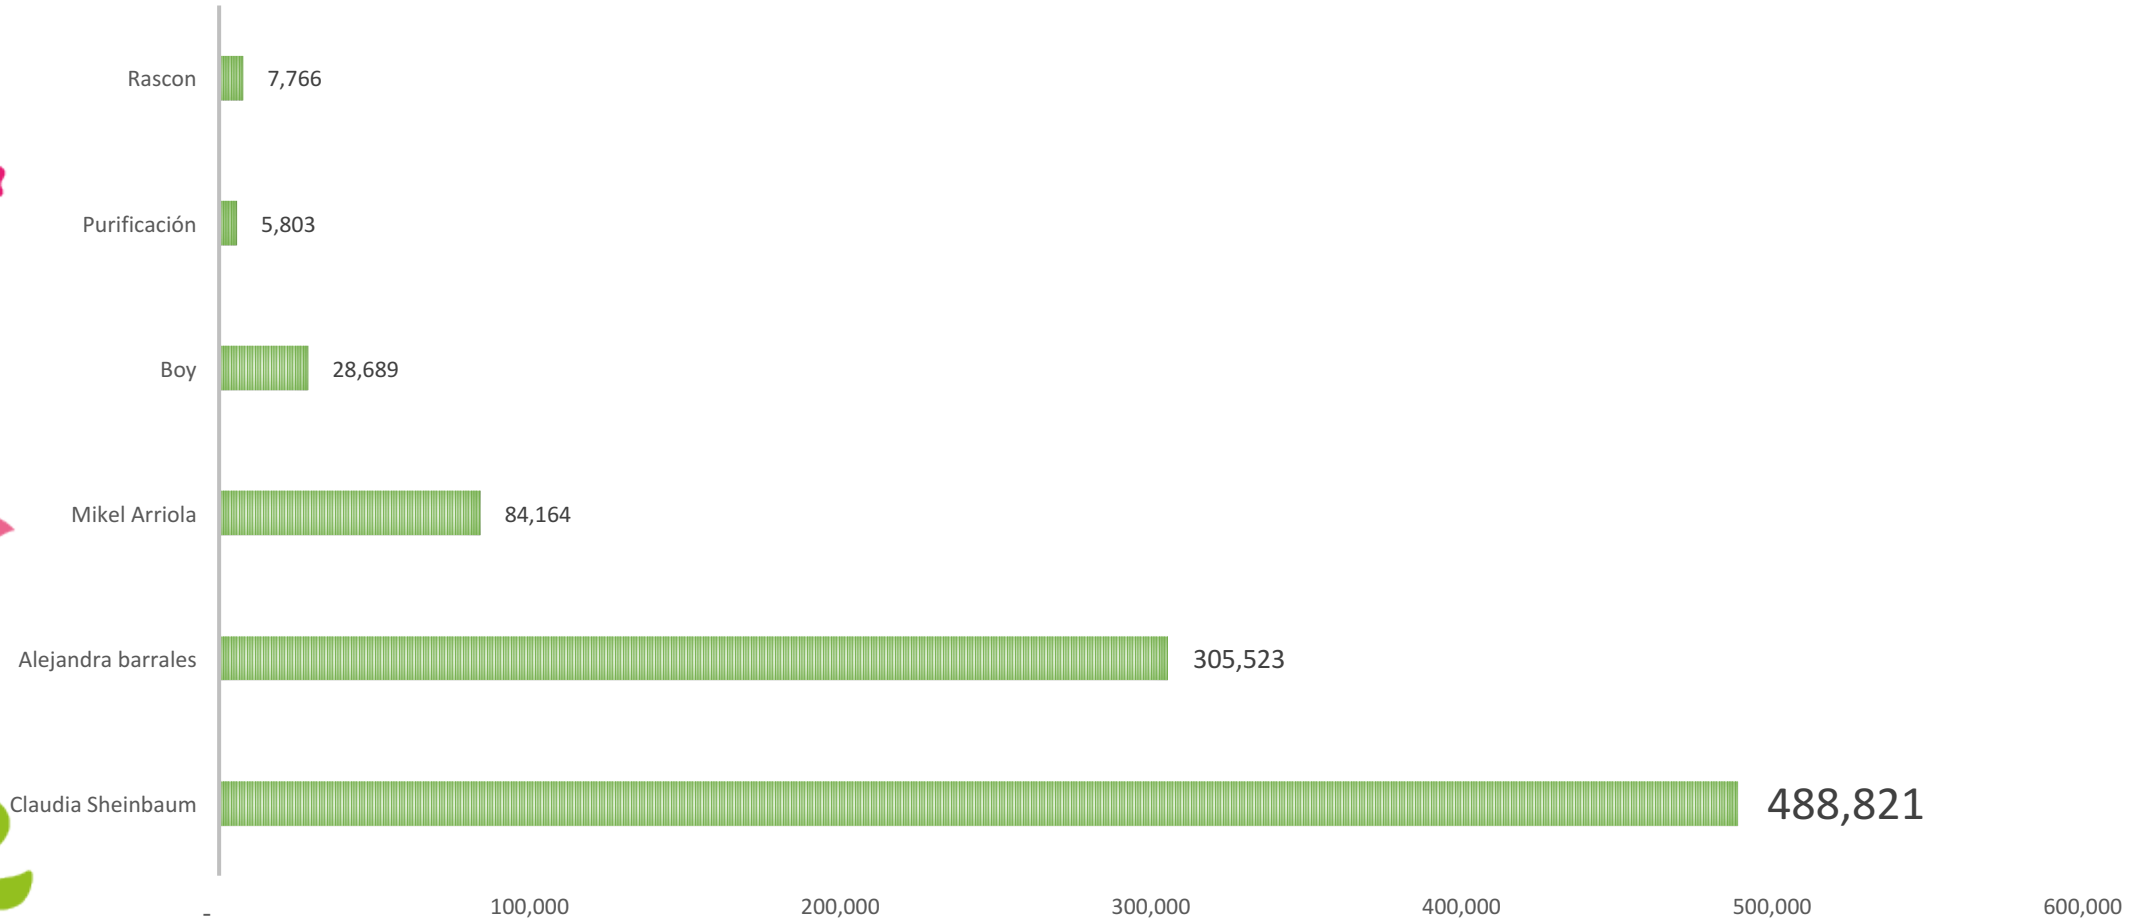

i Ganamos!

Lo **mejor** para Iztapalapa

RESULTADOS PRESIDENTE DE LA REPÚBLICA IZTAPALAPA

RESULTADOS JEFA DE GOBIERNO IZTAPALAPA

RESULTADOS IZTAPALAPA PREP
1943 casillas

Diferencia: MÁS DE 100 MIL VOTOS

Votos por partido Elección Alcalde Iztapalapa

RESULTADOS DISTRITOS LOCALES IZTAPALAPA