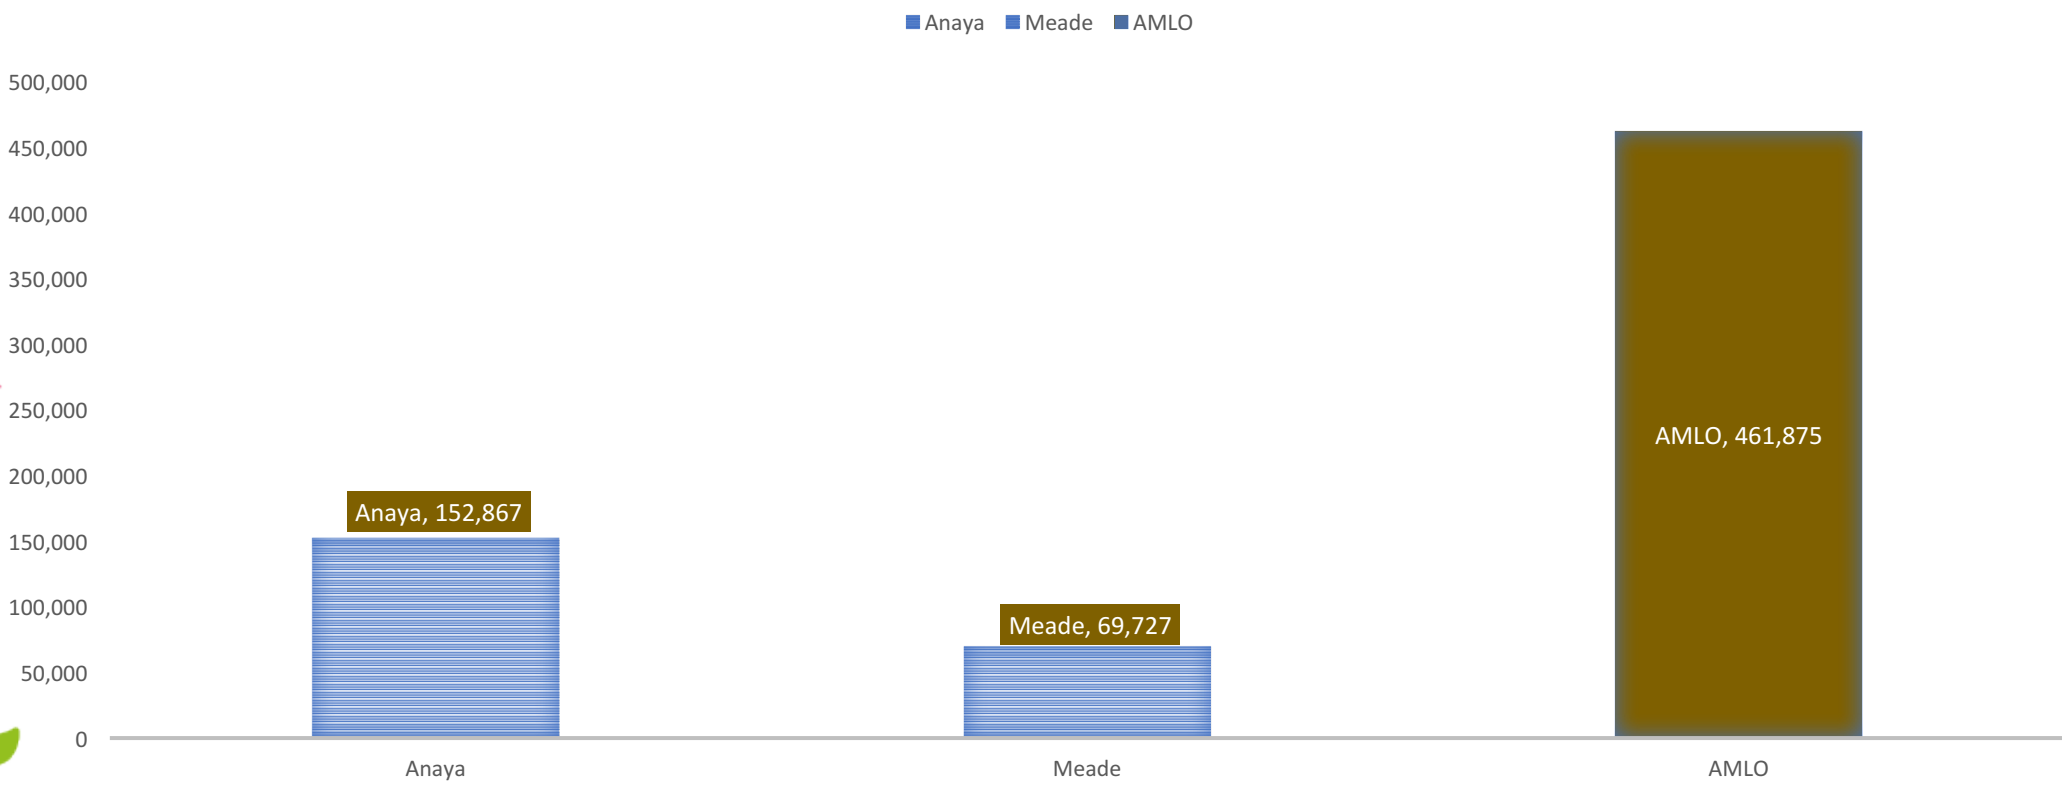

i Ganamos!

Lo **mejor** para Iztapalapa

RESULTADOS PRESIDENTE DE LA REPÚBLICA IZTAPALAPA

RESULTADOS JEFA DE GOBIERNO IZTAPALAPA

RESULTADOS IZTAPALAPA PREP
1943 casillas

Diferencia: MÁS DE 100 MIL VOTOS

Votos por partido Elección Alcalde Iztapalapa