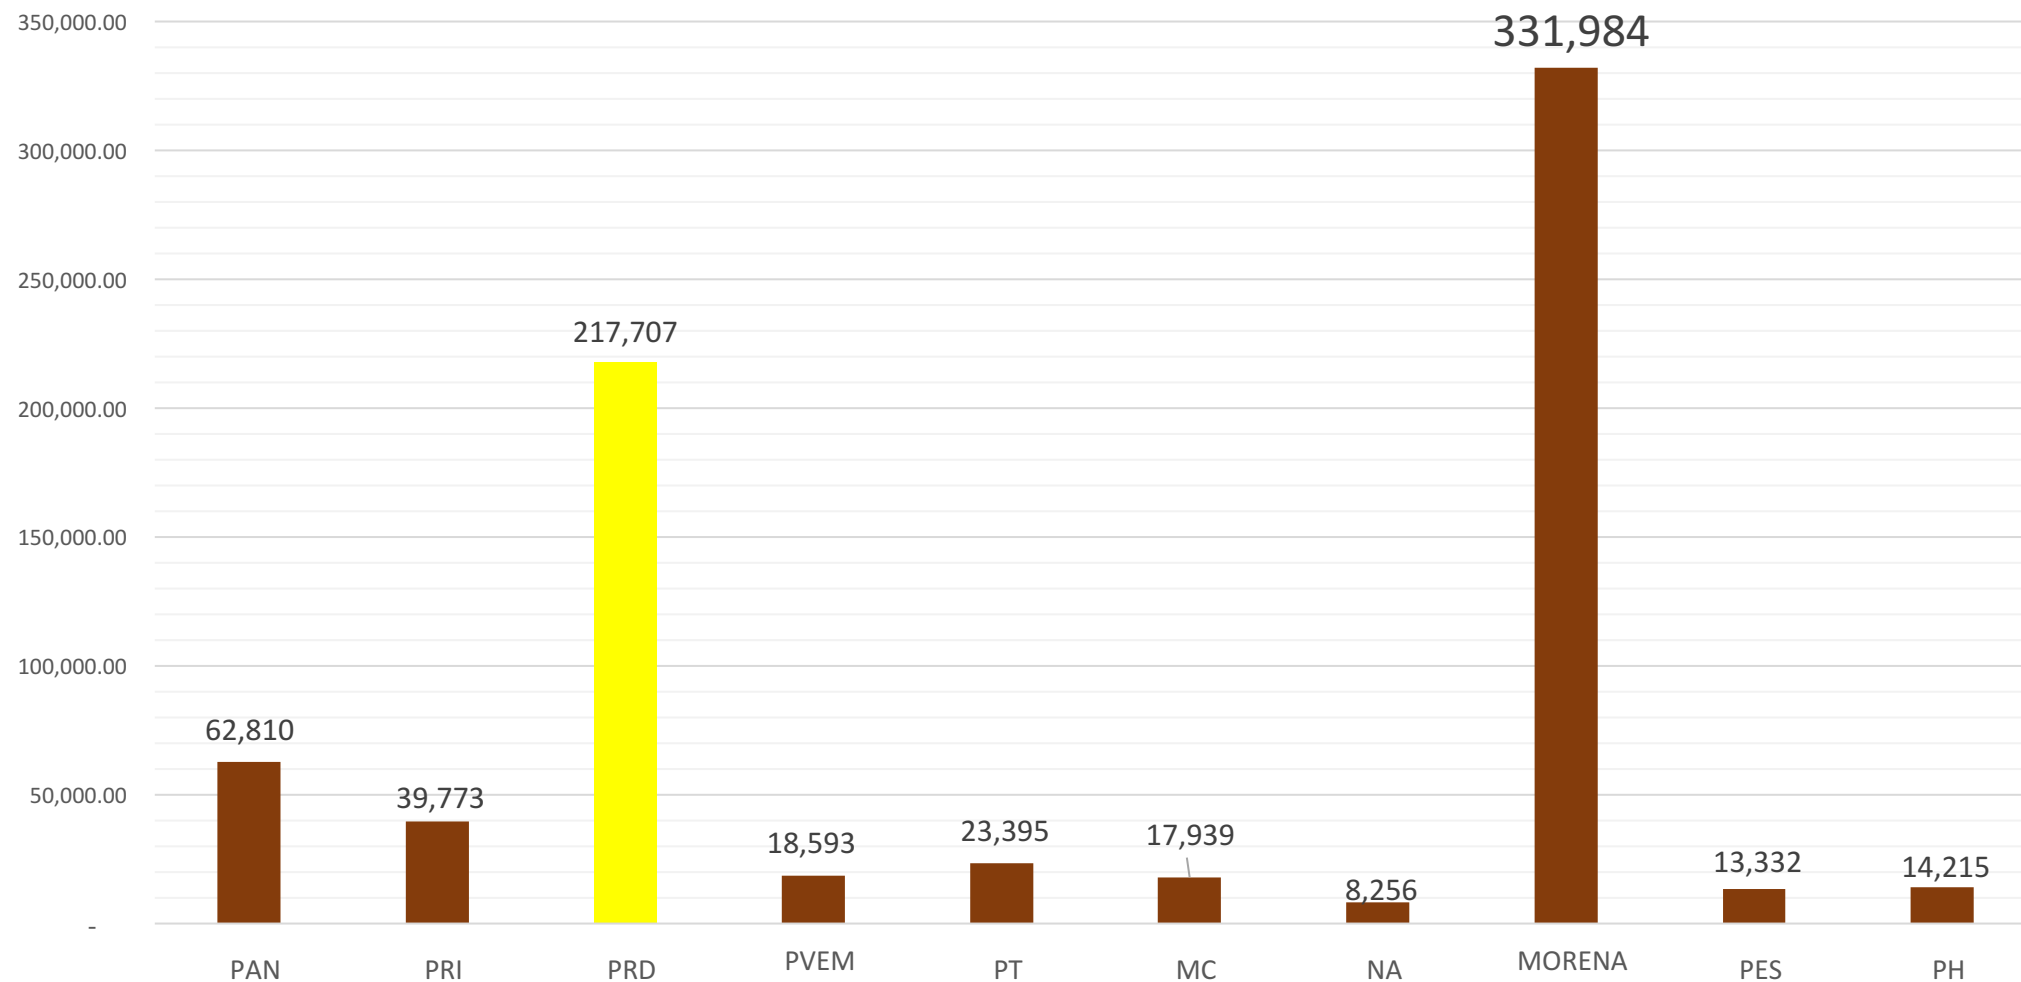

i Ganamos!

Lo **mejor** para Iztapalapa

RESULTADOS PRESIDENTE DE LA REPÚBLICA IZTAPALAPA

RESULTADOS JEFA DE GOBIERNO IZTAPALAPA

RESULTADOS IZTAPALAPA PREP
1943 casillas

Diferencia: MÁS DE 100 MIL VOTOS

Votos por partido Elección Alcalde Iztapalapa

Resultados diputados Federales

Distrito	PRI	VERDE	PANAL	PAN-PRD.MC	MORENA-PT-PES	NO REGISTRADOS	NULOS	TOTALES
Distrito 4	9,102	6,320	2,222	37,274	87,016	155	5,434	147,523
	6.17%	4.28%	1.51%	25.27%	58.98%	0.11%	3.68%	100.00%
Distrito 18	12,214	6,721	2,416	45,001	75,351	158	5,729	147,590
	8.28%	4.55%	1.64%	30.49%	51.05%	0.11%	3.88%	100.00%
Distrito 19	9,652	5,414	2,284	35,897	75,782	131	4,935	134,095
	7.20%	4.04%	1.70%	26.77%	56.51%	0.10%	3.68%	100.00%
Distrito 20	10,177	5,229	2,389	37,716	79,541	106	5,493	140,651
	7.24%	3.72%	1.70%	26.82%	56.55%	0.08%	3.91%	100.00%
Distrito 22	5,720	3,995	1,826	32,822	67,866	80	4,728	117,037
	4.89%	3.41%	1.56%	28.04%	57.99%	0.07%	4.04%	100.00%

RESULTADOS DISTRITOS LOCALES IZTAPALAPA